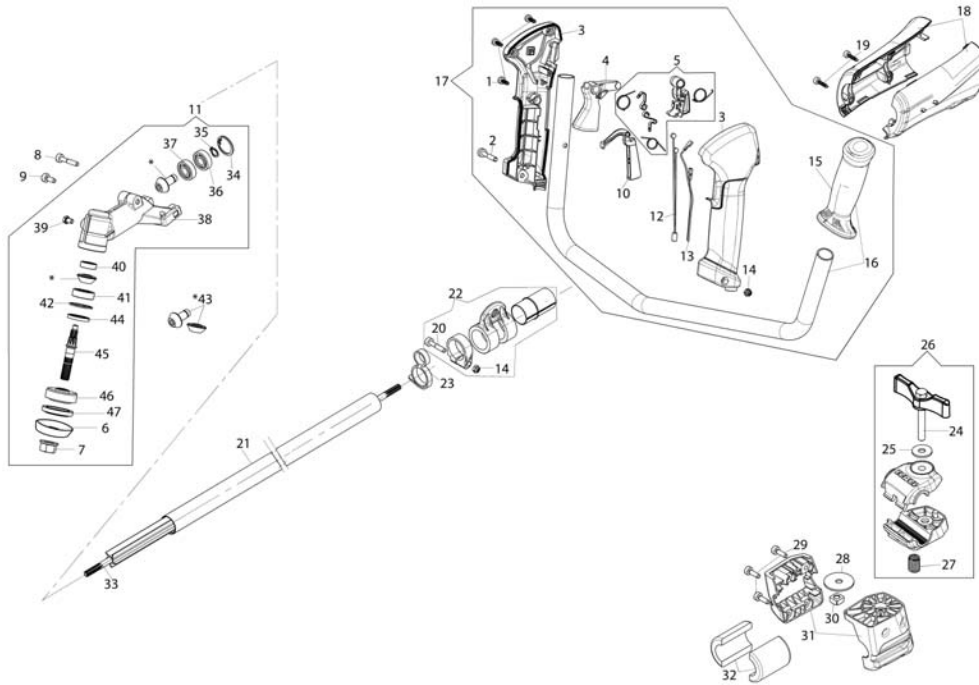

DS 2400 T (EPA 3) Brushcutter - Transmission

DS 2400 T (EPA 3) Brushcutter - Transmission

Ref.Nu	Qty	Part number	Description	Validity from	Validity till	Notes	Bulletin
1	3	3893016R	Screws				
2	1	3891054R	Screws				
3	1	61370272	Handle kit			Grigio; Grey	
4	1	61370113R	Throttle lever				
5	1	61370294	Lever group				
6	1	61110074R	Guard				
7	1	3933105	Nut				
8	1	3891050R	Screw				
9	1	3891037R	Screw				
10	1	61370114R	Lever				
11	1	61370071R	Bevel gear				
12	1	61370116R	Throttle cable				
13	1	61370117R	Cable				
14	2	3914003R	Nut				
15	1	61040140R	Knob				
16	1	61370108R	Handle-bar				
17	1	61370273	Compl. handle			Grigio; Grey	
18	1	61370268	Compl. cover			Grigio; Grey	
19	4	3893060R	Screw				
20	1	3801015	Screw				
21	1	61370045R	Tube Ø24				
22	1	61370134R	Clamp				
23	1	61170132R	Grommet				
24	1	61042030	Knob				
25	1	3918013R	Washer				
26	1	61370274	Clamp cpl.				
27	1	61040044	Spring				
28	1	66030012R	Washer				
29	4	3891043R	Screw				
30	1	3980011	Nut				
31	1	61370275	Support set				
32	2	61170072	AV-mount				
33	1	61170075R	Drive shaft				
34	1	3025026	Ring				
35	1	3024009R	Ring				
36	1	3035044	Bearing				
37	1	3035043	Bearing				
38	1	61170119AR	Gear case				
39	1	3906030	Screw				
40	1	3035045R	Bearing				

Ref.Nu	Qty	Part number	Description	Validity from	Validity till	Notes	Bulletin
41	1	3034008	Bearing				
42	1	3025018R	Ring				
43	1	61370298	Bevel gear set				
44	1	61170134	Seal ring				
45	1	61170122	Shaft				
46	1	61170123	Hub				
47	1	61170124	Thrust washer				